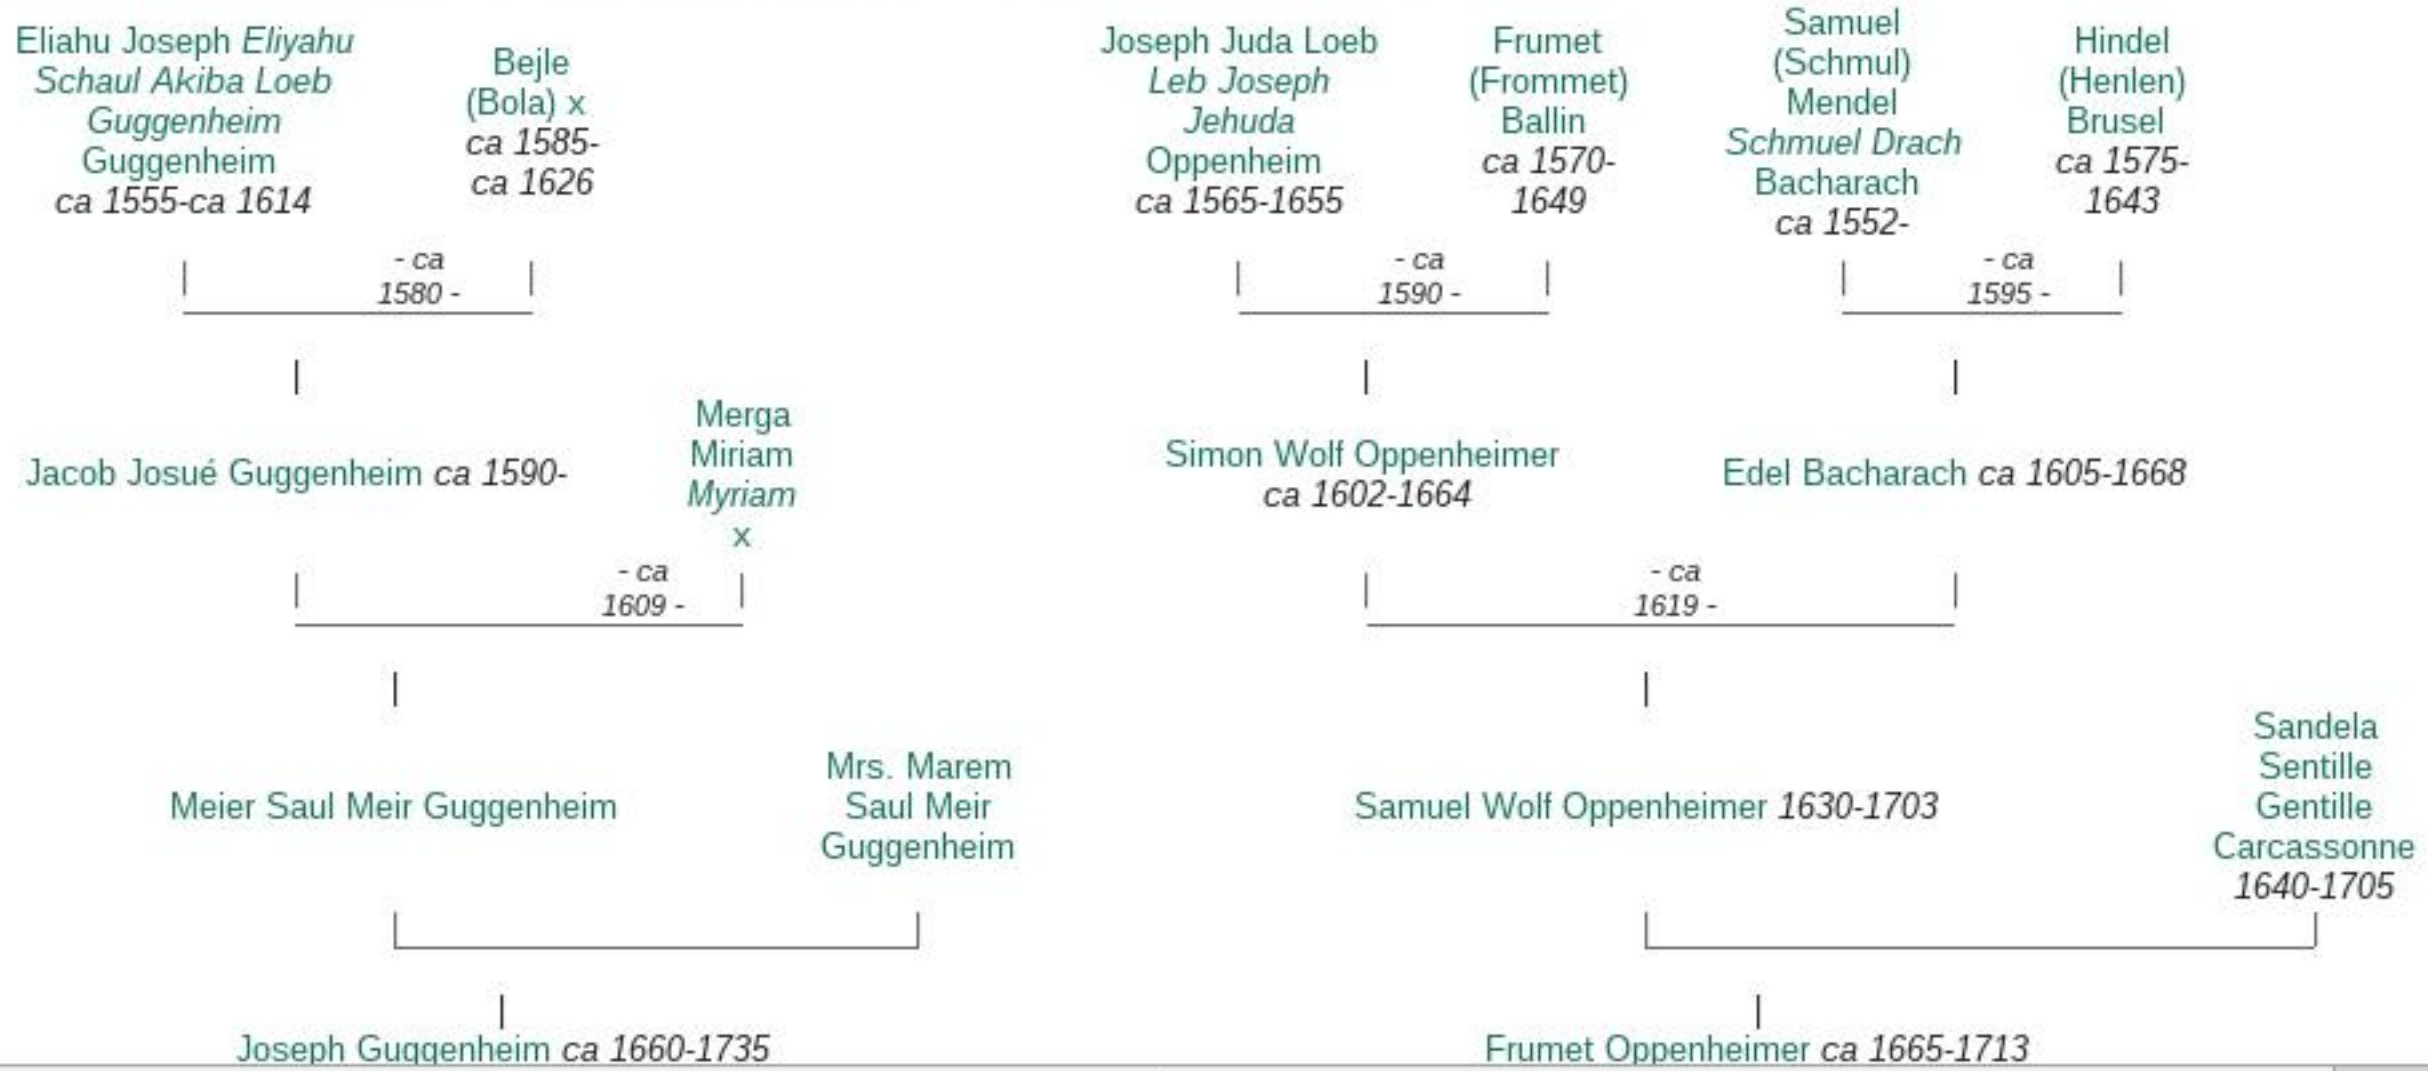

Ascendants de Madel Guggenheim (Madel /Gougenheim/)