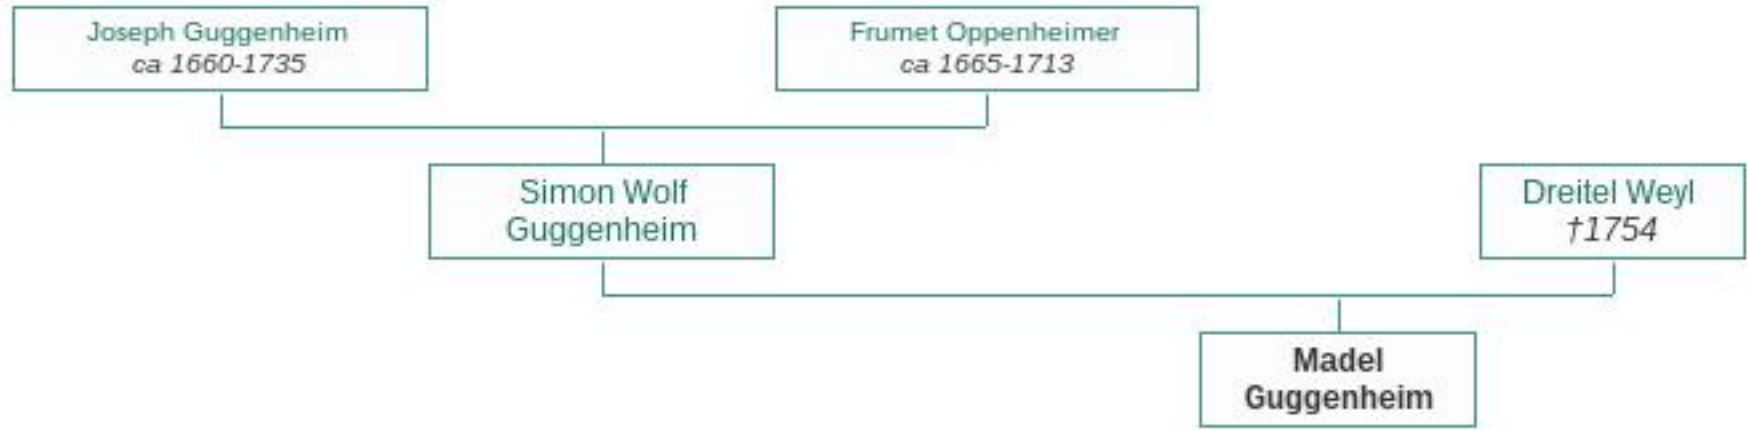

- ♂ Joseph Guggenheim ca 1660-1735 (1714)
- ♀ Elle Halberstadt tca 1747

Notes

Notes individuelles

-- GEDCOM (INDI) --
1 NAME Madel /Guggenheim/
2 _MAR Bing
1 SUBM @I6000000000825231564@

Aperçu de l'arbre

> Arbre d'ascendance > Arbre de descendance